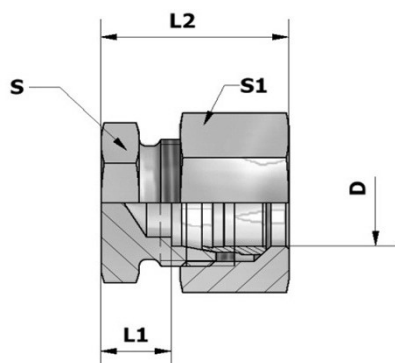

**RV - Заглушка для труб с гайкой и врезным кольцом**  
 угол конуса 24°

Серия	D	L1	L2	S	S1	Вес, кг/100	Цифровой №	№ комп
L	6	7,0	22	12	14	1,85	53169/21	RV6Lc3d
PN 315	8	8,0	23	14	17	2,90	53170/21	RV8Lc3d
	10	9,0	24	17	19	3,95	53171/21	RV10Lc3d
	12	10,0	25	19	22	5,20	53172/21	RV12Lc3d
	15	11,0	26	24	27	8,50	53173/21	RV15Lc3d
	18	11,5	28	27	32	12,05	53174/21	RV18Lc3d
PN 160	22	13,5	30	32	36	17,00	53175/21	RV22Lc3d
	28	14,5	31	41	41	23,05	53176/21	RV28Lc3d
	35	14,5	36	46	50	35,00	53177/21	RV35Lc3d
	42	16,0	39	55	60	54,90	53178/21	RV42Lc3d
S	6	11,0	26	14	17	3,35	53179/21	RV6Sc3d
PN 630	8	13,0	28	17	19	4,70	53180/21	RV8Sc3d
	10	12,5	29	19	22	6,55	53181/21	RV10Sc3d
	12	14,5	31	22	24	8,80	53182/21	RV12Sc3d
PN 400	16	15,5	34	27	30	13,90	53183/21	RV16Sc3d
	20	17,5	39	32	36	22,85	53184/21	RV20Sc3d
	25	20,0	44	41	46	43,45	53185/21	RV25Sc3d
	30	20,5	47	46	50	53,95	53186/21	RV30Sc3d
PN 315	38	23,0	54	55	60	83,70	53187/21	RV38Sc3d